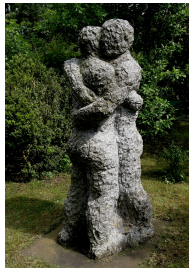

benjaminsiegrist@gmx.ch